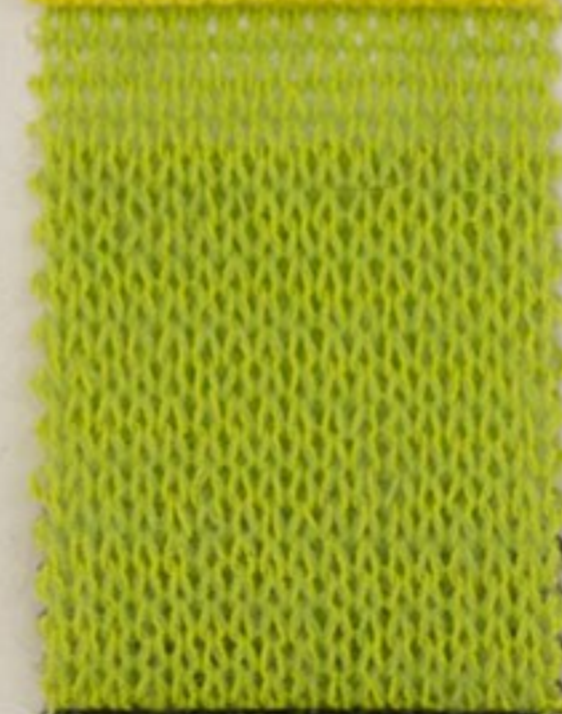

CARPET (+)

Nm 8

27% Gomma Poliuretana Termoplastica
30% Superkid Mohair ETICO 13% Nylon Rigenerato
27% Nylon 3% Lana Merino

16051
+ →

16061
+ →

16057
→

16052
→

16062
→

16058
→

16053
→

16063
+ →

16059
+ →

16055
→

16056
+ →

16060
→